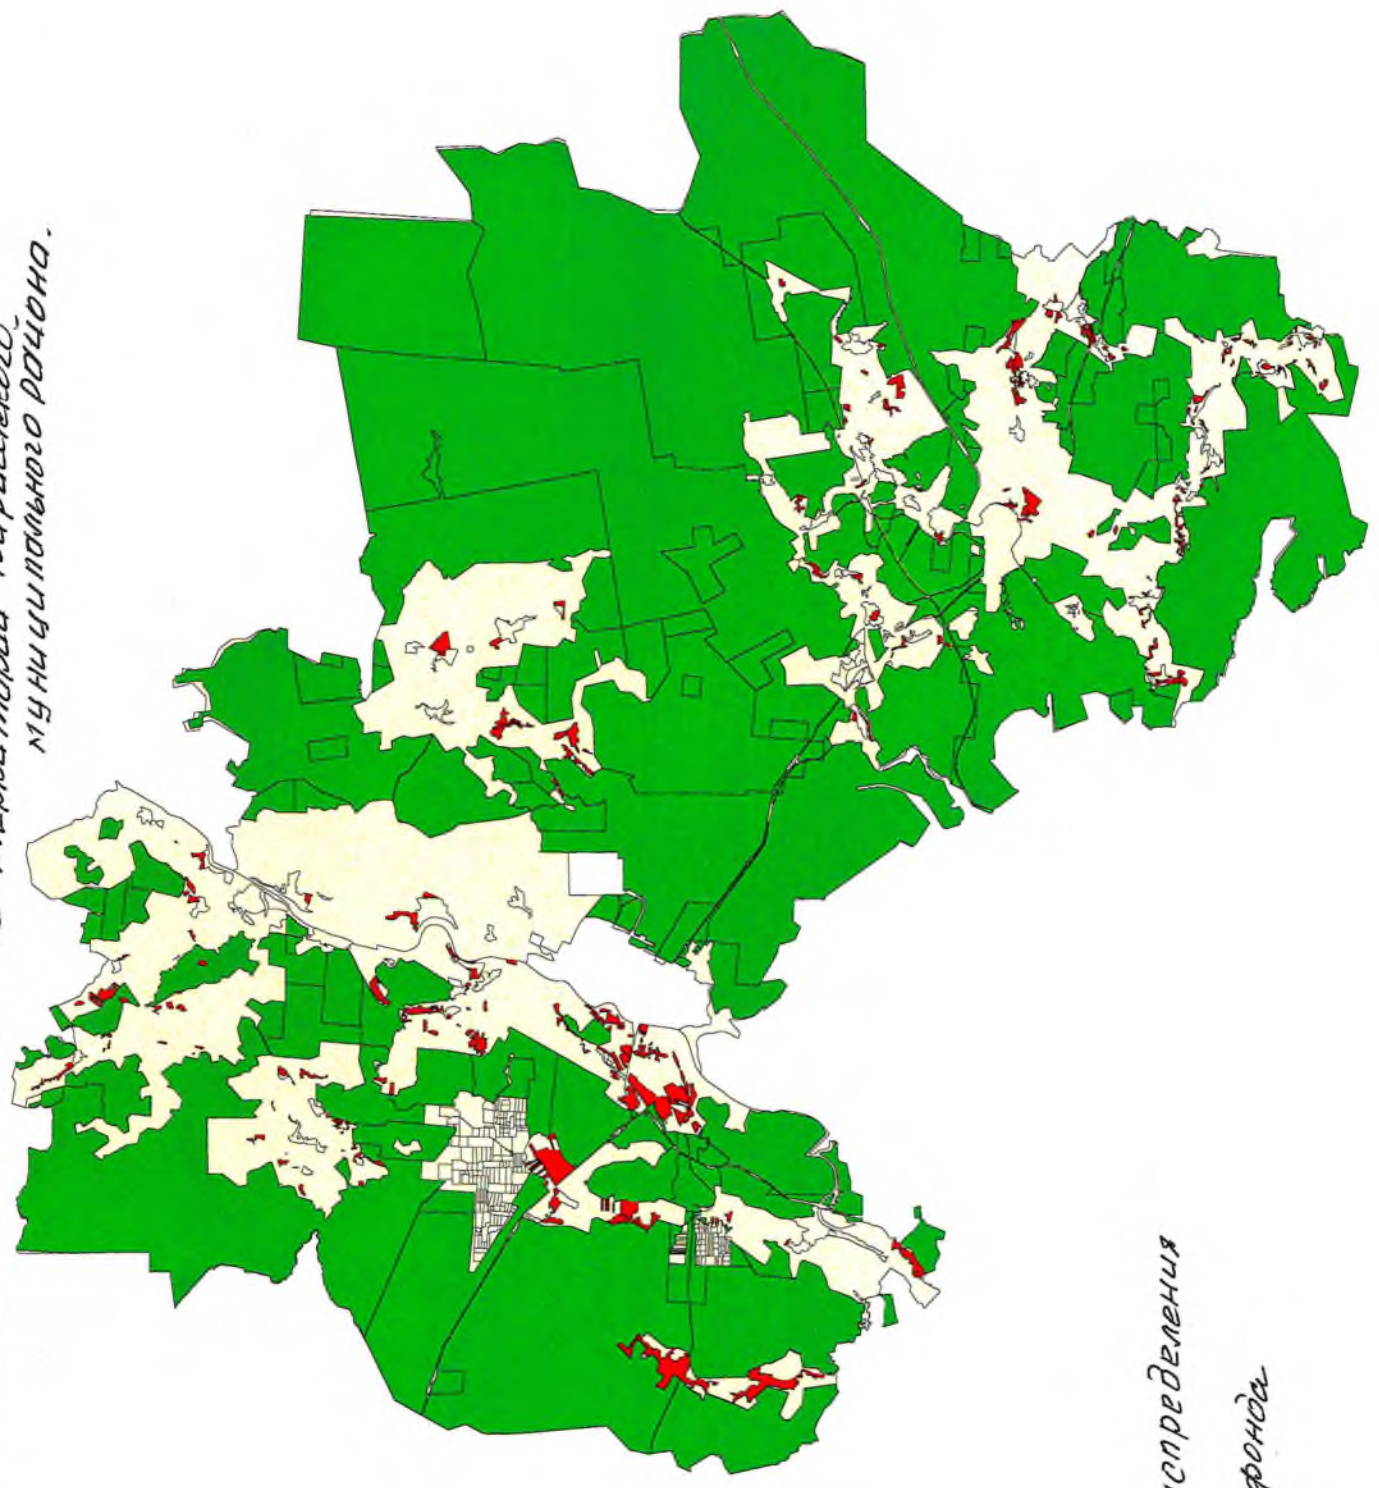

Схема расположения земельных участков фонда перераспределения на территории Киржского муниципального района.

— фонд перераспределения

— земли лесного фонда