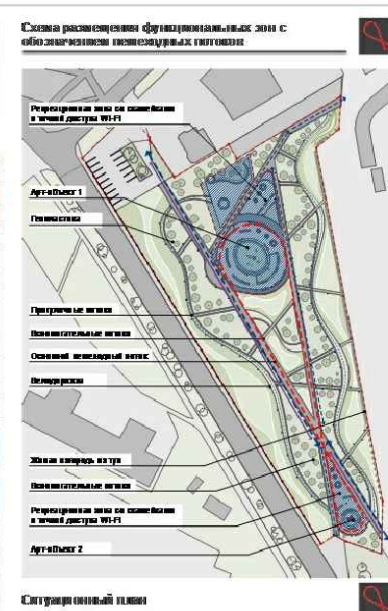

Сквер Поколений

В проекте "сквер поколений" переосмыслена территория, расположенная в центре двора. Основная идея проекта – создание единой территории, объединяющей все поколения жителей. Сквер будет служить местом для общения, отдыха, спорта и прогулок. Проект предусматривает обустройство мест для отдыха и спорта, а также зонирование территории с различными функциями. Со стороны улицы Советская планируется зонирование территории с помощью скамеек, фонтанов и водоемов. Со стороны старой части двора планируется обустройство мест для собак, велосипедистов, скейтбордистов, бегунов и любителей спорта. Проект предусматривает также зонирование территории с помощью различных функций: зона для детей, зона для молодежи, зона для взрослых, зона для пожилых, зона для инвалидов.

№ п/п	Наименование материала	Единица	Количество
1.	Земельный участок	кв.	42,430
2.	Тротуары, дорожки, скамейки	кв.	2,900
3.	Газоны, клумбы, посадки	кв.	8,800
4.	Ландшафтный дизайн	шт.	10
5.	Скульптуры	шт.	100
6.	Дорожки (асфальт, бетон и др.)	кв.	150
7.	Скамейки	шт.	10
8.	Фонтаны	шт.	0

Живая изгородь

Живая изгородь со стороны старой части двора "Полдень" может быть выполнена из различных видов растений, которые будут служить местом для отдыха и общения. Проект предусматривает установку живой изгороди в различных частях сквера, а также зонирование территории с помощью различных функций: зона для детей, зона для молодежи, зона для взрослых, зона для пожилых, зона для инвалидов.

Геопластика

Геопластика предусматривается с помощью различных видов технологий, которые будут служить местом для отдыха и общения. Проект предусматривает установку геопластики в различных частях сквера, а также зонирование территории с помощью различных функций: зона для детей, зона для молодежи, зона для взрослых, зона для пожилых, зона для инвалидов.